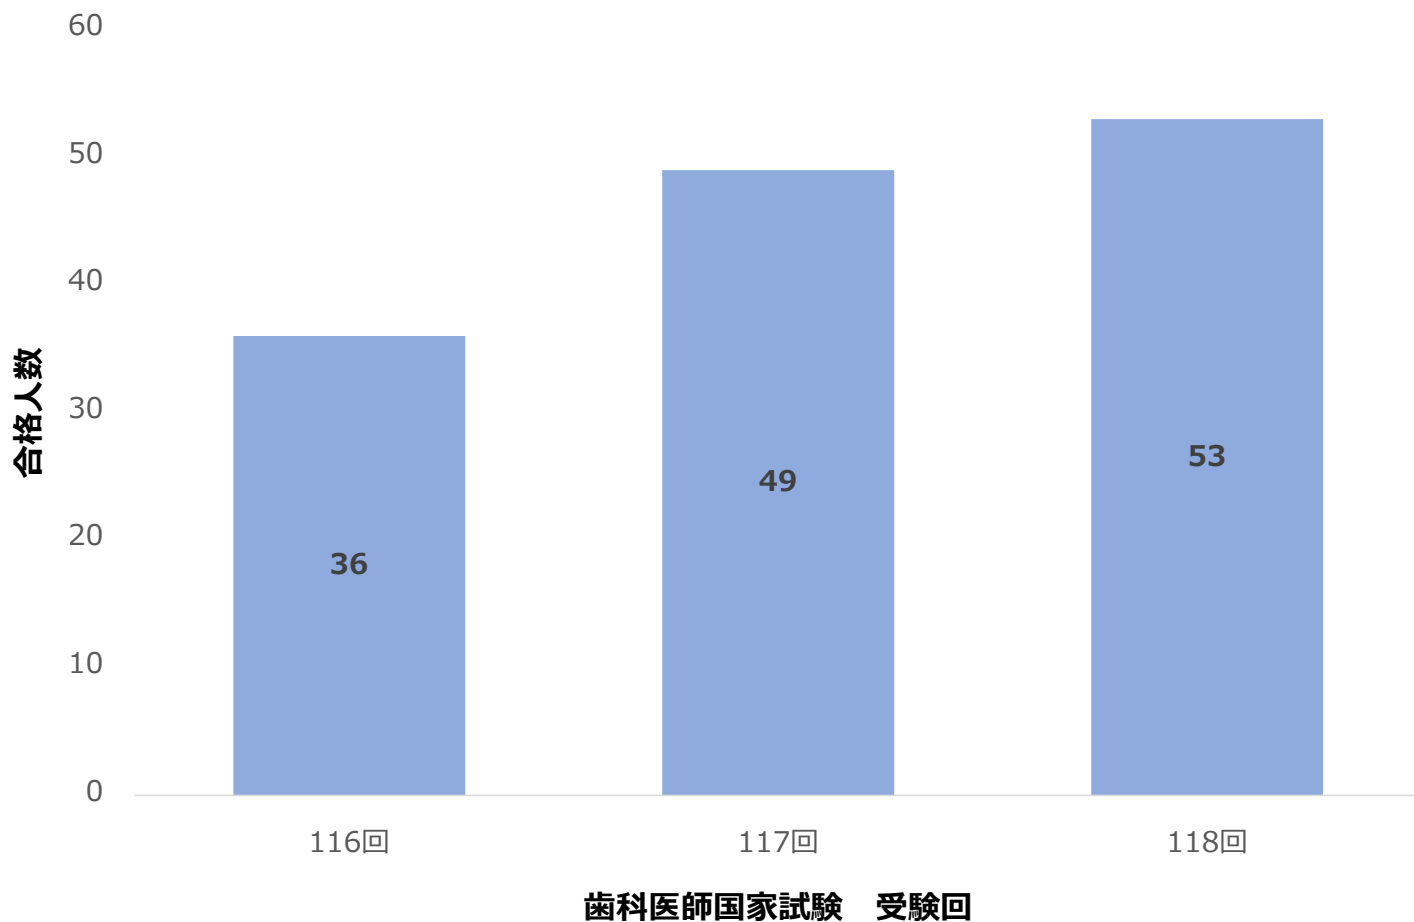

福岡歯科大学 歯科医師国家試験 新卒合格人数

福岡歯科大学 就職率（歯科医師国家試験新卒合格率）